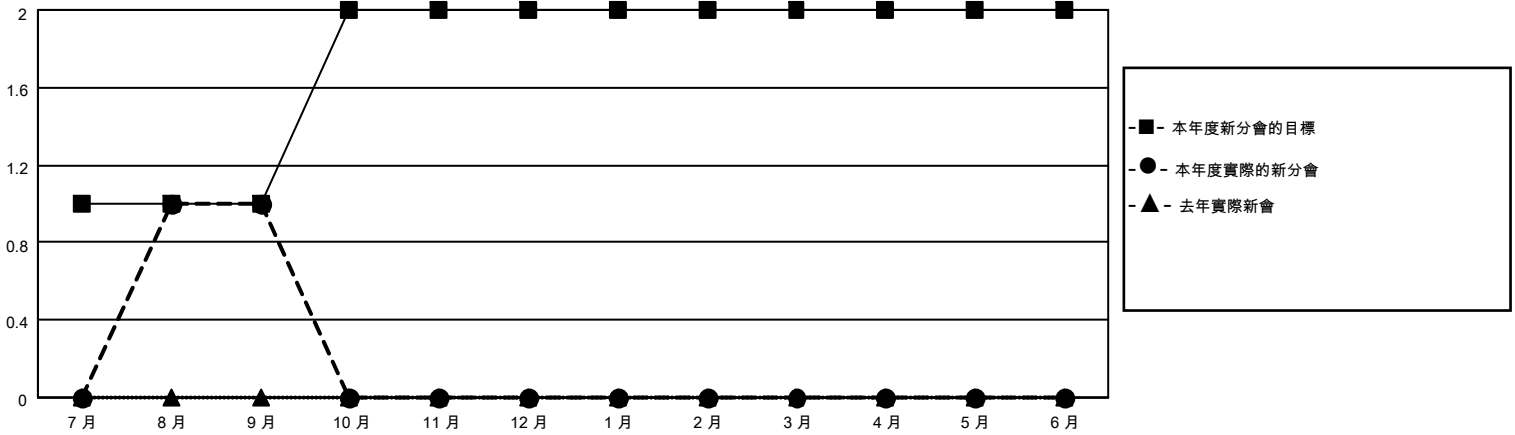

# MONTHLY MEMBERSHIP PROGRESS REPORT

地點 REP OF CHINA

District 300 G1

Results as of: 9/30/2021

分會			
成果 2021-2022			
季	新分會目標	新會	會員流失的分會
7月/8月/9月	1	1	0
10月/11月/12月	1	0	0
1月/2月/3月	0	0	0
4月/5月/6月	0	0	0

位會員@每位須繳			
成果 2021-2022			
季	會員淨增長目標	實際會員增長數	實際退會會員 (包括轉會)
7月/8月/9月	150	323	56
10月/11月/12月	50	0	0
1月/2月/3月	0	0	0
4月/5月/6月	100	0	0

目標與實際新會累積

目標和實際會員累積

已取消的分會: 0	56 CLUBS OF 76 增添1位或以上的 新會員	<p style="text-align: center;"><u>性別分佈</u></p> 男 1,849 (63.26%) 女 1,073 (36.71%) NON BINARY 0 (0.00%) PREFER NOT TO ANSWER 1 (0.03%)
<p><u>放棄的會員</u></p> 過世 1 分會已取消 0 其他 55 <hr/> 總計 56	<p style="text-align: center;"><a href="#">點擊這裡取得累計會員數據</a></p>	總計家庭單位會員數 1,045  支付減半會費的家庭會員 599