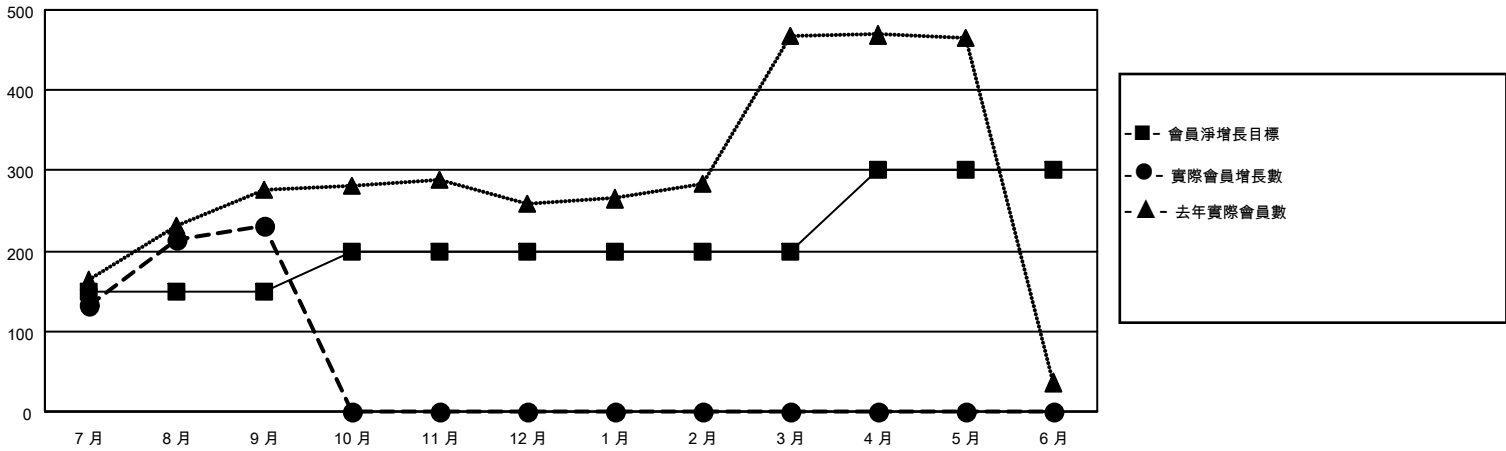

# MONTHLY MEMBERSHIP PROGRESS REPORT

地點 REP OF CHINA

District 300 G1

Results as of: 9/30/2021

分會			
成果 2021-2022			
季	新分會目標	新會	會員流失的分會
7月/8月/9月	1	1	0
10月/11月/12月	1	0	0
1月/2月/3月	0	0	0
4月/5月/6月	0	0	0

位會員@每位須繳			
成果 2021-2022			
季	會員淨增長目標	實際會員增長數	實際退會會員 (包括轉會)
7月/8月/9月	150	323	56
10月/11月/12月	50	0	0
1月/2月/3月	0	0	0
4月/5月/6月	100	0	0

目標與實際新會累積

目標和實際會員累積

已取消的分會: 0	56 CLUBS OF 76 增添1位或以上的 新會員	<p style="text-align: center;"><u>性別分佈</u></p> 男 1,849 (63.26%) 女 1,073 (36.71%) NON BINARY 0 (0.00%) PREFER NOT TO ANSWER 1 (0.03%)
<p><u>放棄的會員</u></p> 過世 1 分會已取消 0 其他 55 <hr/> 總計 56	<p style="text-align: center;"><a href="#">點擊這裡取得累計會員數據</a></p>	總計家庭單位會員數 1,045  支付減半會費的家庭會員 599